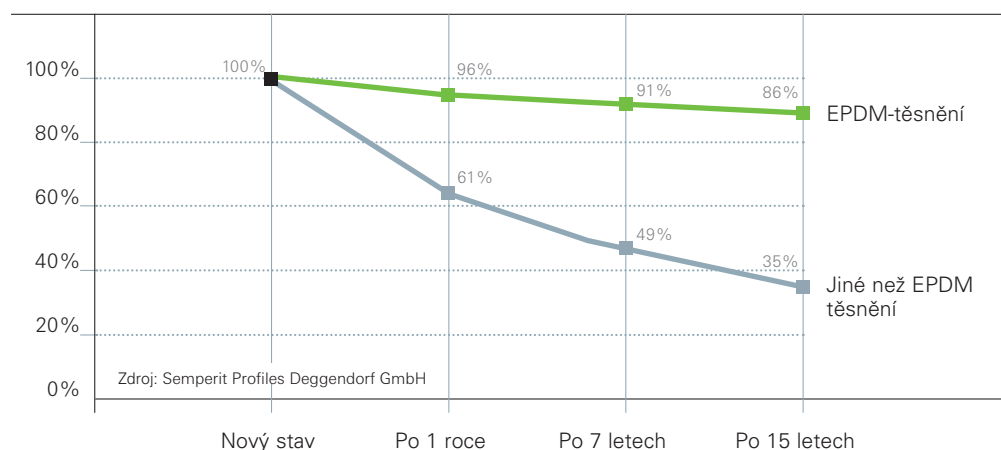

Schüco Living – Okna pro radost

Moderní plastová okna v současnosti vykazují životnost delší než 30 let. Bezvadné, pokud tak dlouho budou fungovat i všechny ostatní komponenty – jako například okenní těsnění. Neboť právě to významně přispívá k zachování funkčnosti oken. S okny Schüco Living získáte tu nejvyšší kvalitu až do posledního detailu: je v nich integrováno vysoce jakostní těsnění z EPDM. EPDM je těsnicí materiál extra třídy a díky jeho vynikajícím vlastnostem nachází uplatnění v mnoha nejrůznějších oblastech, jako např. v medicíně, v leteckém či automobilovém průmyslu.

Kvalita i v tom nejmenším detailu

Také v oblasti výroby oken jsou kladeny vysoké požadavky na těsnost, trvalou funkčnost a ochranu před povětrnostními vlivy. V posledních 50 letech se přitom jako nejlepší materiál etabloval EPDM-kaučuk. EPDM-těsnění se vyznačuje vynikající tvarovou pamětí* a garantuje skvělou těsnost oken po celou dobu jejich životnosti. Není zde nutná žádná časově náročná a drahá výměna těsnění.

Srovnání tvarové paměti* Schüco těsnění z EPDM a obyčejného těsnění bez EPDM

jasně ukazuje, že vysoce jakostní materiál funkčního EPDM-těsnění vykazuje vysoký stupeň těsnosti a tím i výborné vlastnosti v ohledu na ochranu před průvanem, chladem, vlhkostí nebo hlukem. Jiné než EPDM těsnění ztrácí již v průběhu prvních let enormně na elasticitě a stává se křehkým. Po zhruba 7 letech klesá jeho těsnicí účinek na téměř 50 %.