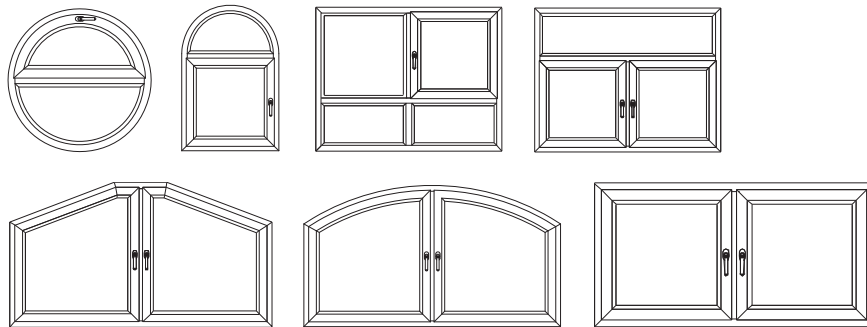

Vícedílná okna a balkonové dveře