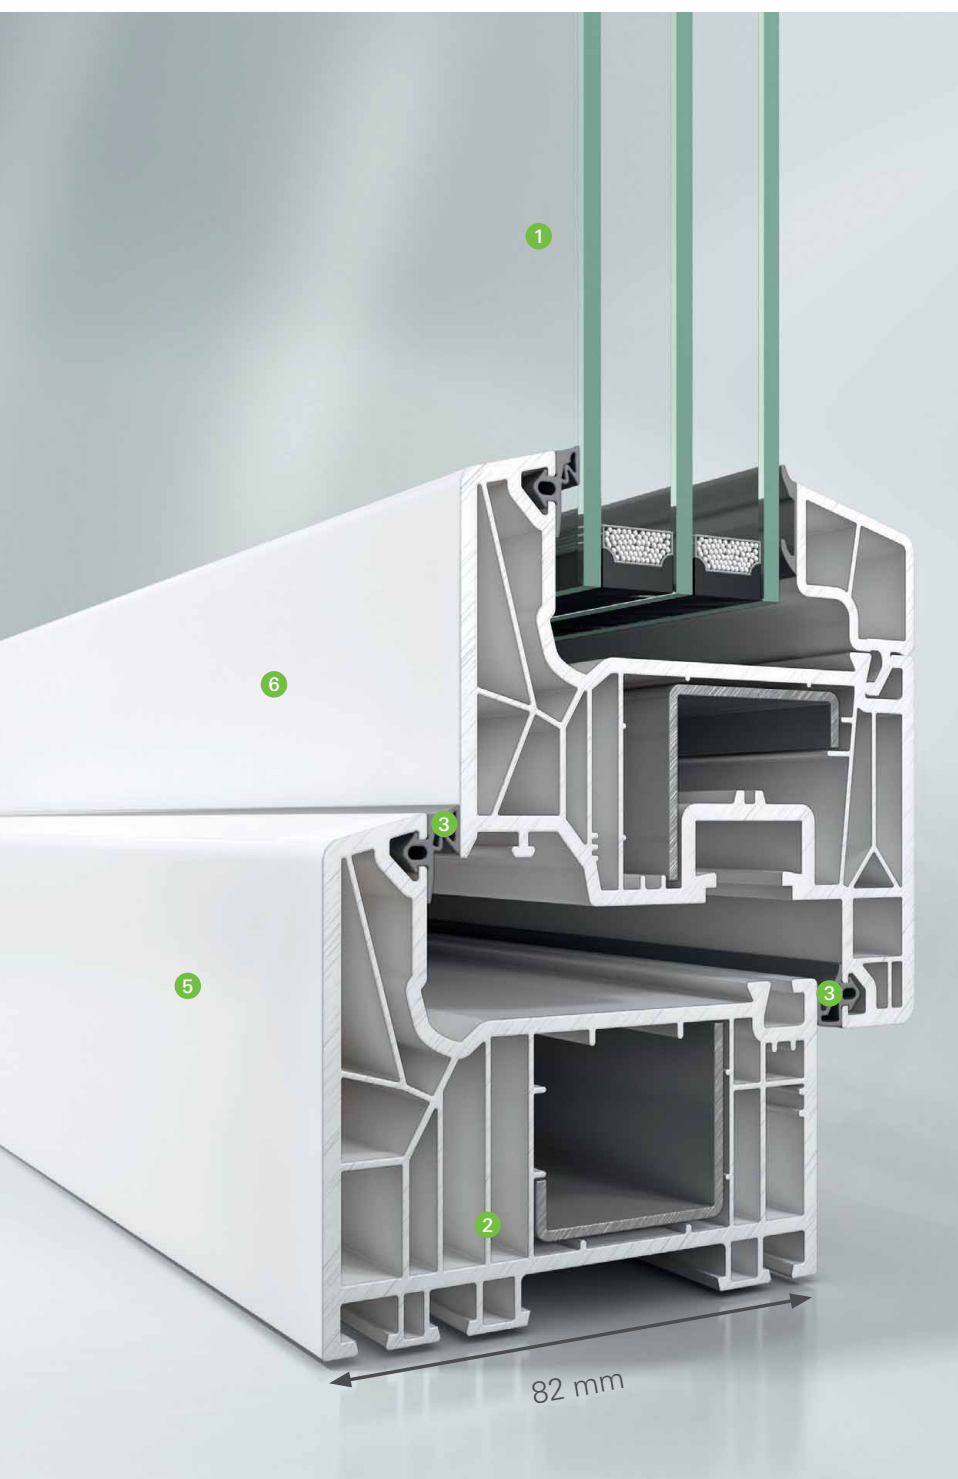

Schüco LivIng – Vynikající energetická bilance

Teplo zůstává uvnitř, zima venku. Sedm komor uvnitř rámového profilu zajišťuje maximální tepelnou izolaci až na úrovni pasivního domu, která dosud byla bez nákladných doplňkových opatření prakticky nemyslitelná.