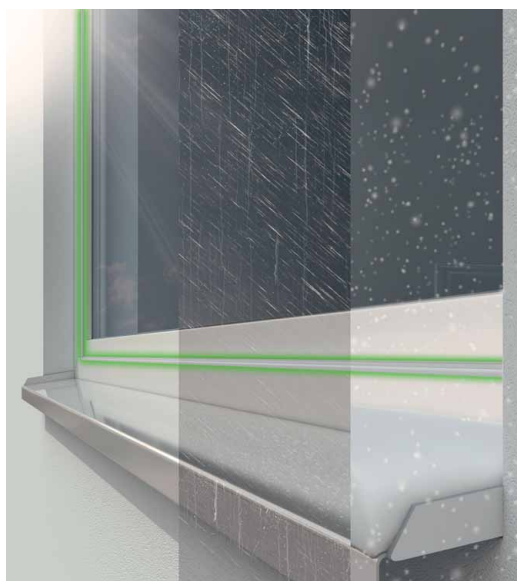

Kvalita i v tom nejmenším detailu

Také v oblasti výroby oken jsou kladeny vysoké požadavky na těsnost, trvalou funkčnost a ochranu před povětrnostními vlivy. V posledních 50 letech se přitom jako nejlepší materiál etabloval EPDM-kaučuk. EPDM-těsnění se vyznačuje vynikající tvarovou pamětí* a garantuje skvělou těsnost oken po celou dobu jejich životnosti. Není zde nutná žádná časově náročná a drahá výměna těsnění.