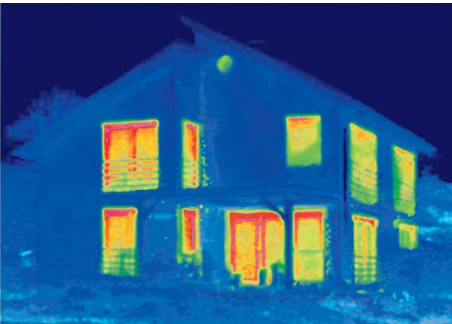

Infračervený termografický snímek jasně ukazuje, v jakých místech domu dochází k nekontrolované ztrátě energie. Červená značí tepelnou a tudíž energetickou ztrátu.

Po svědomité instalaci nových oken systému Schüco LivIng dokazuje termografie vysoký energetický výnos této investice. Původní energetická ztráta byla téměř bezzbytku eliminována.